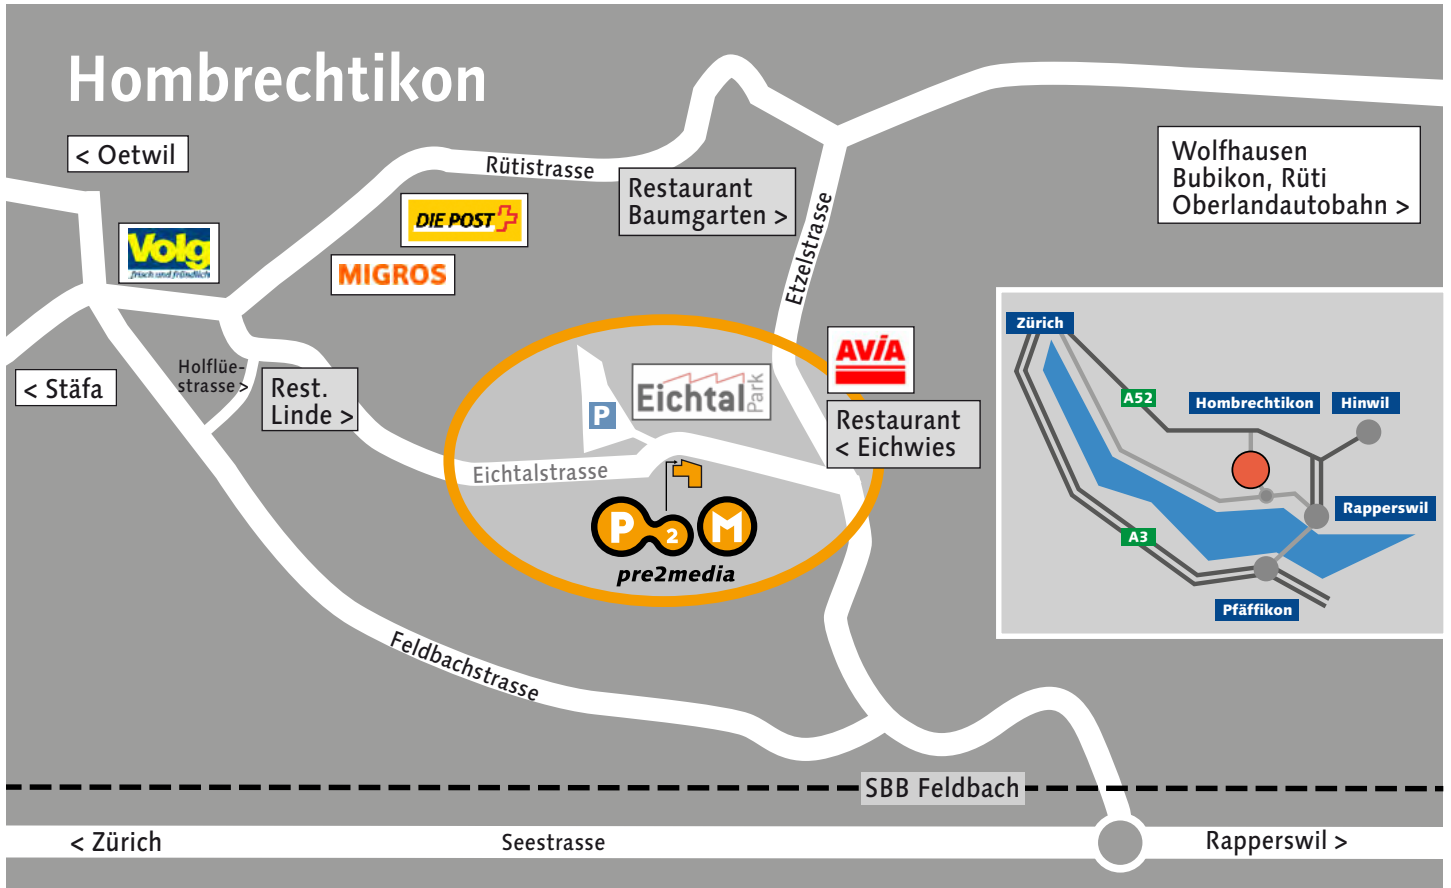

So finden Sie uns

Kurszeiten: 9 bis 12 und 13 bis 17 Uhr