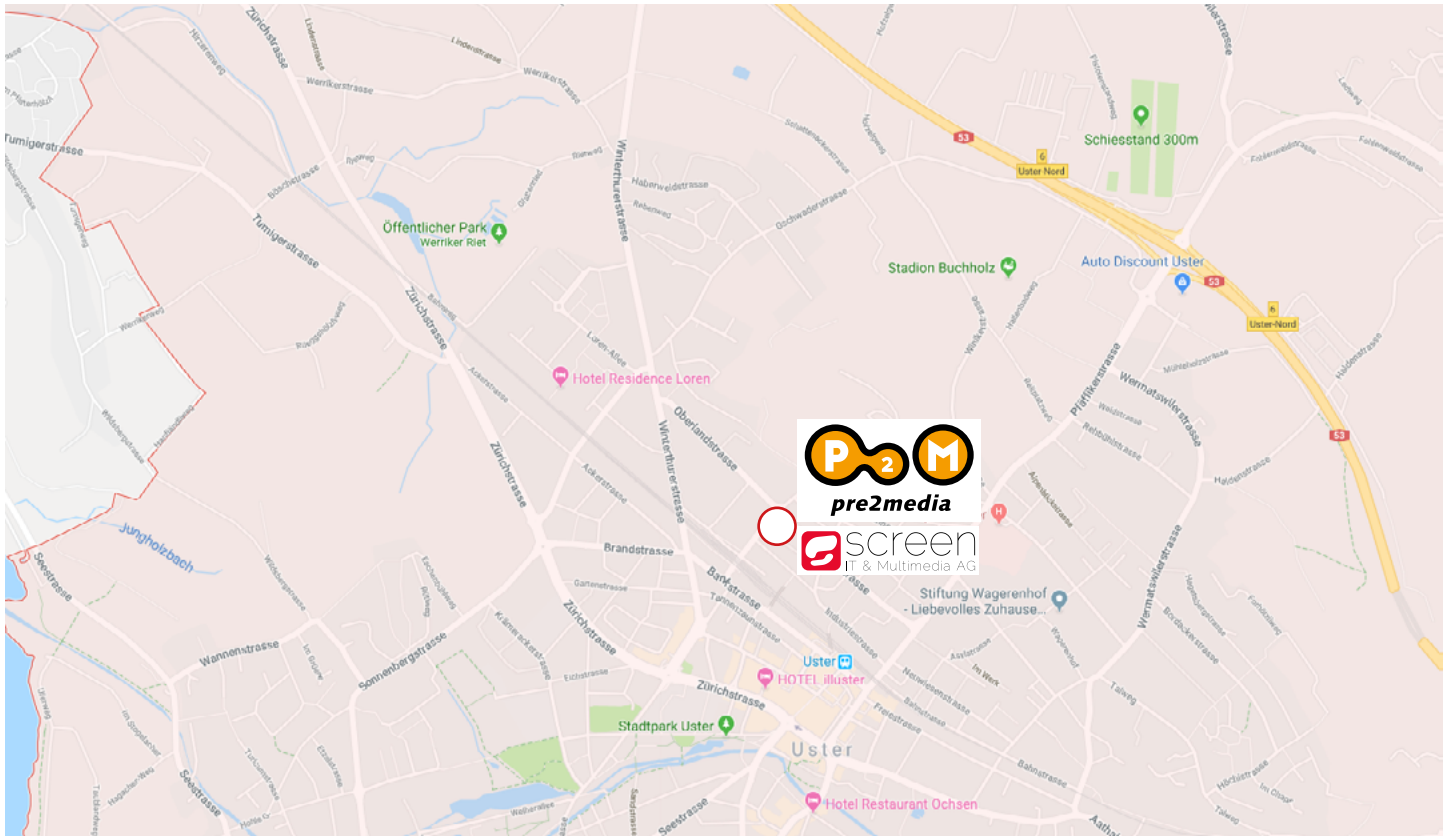

# So finden Sie uns

Im Gebäude von Screen IT & Multimedia AG – 5 Gehminuten vom Bahnhof Uster entfernt. – Kurszeiten: 9 bis 12 und 13 bis 17 Uhr

**pre2media gmbh** · Dammstrasse 8 · CH-8610 Uster

pre2media Telefon +41 (0)55 244 42 75 · [info@pre2media.ch](mailto:info@pre2media.ch) · [www.pre2media.ch](http://www.pre2media.ch)