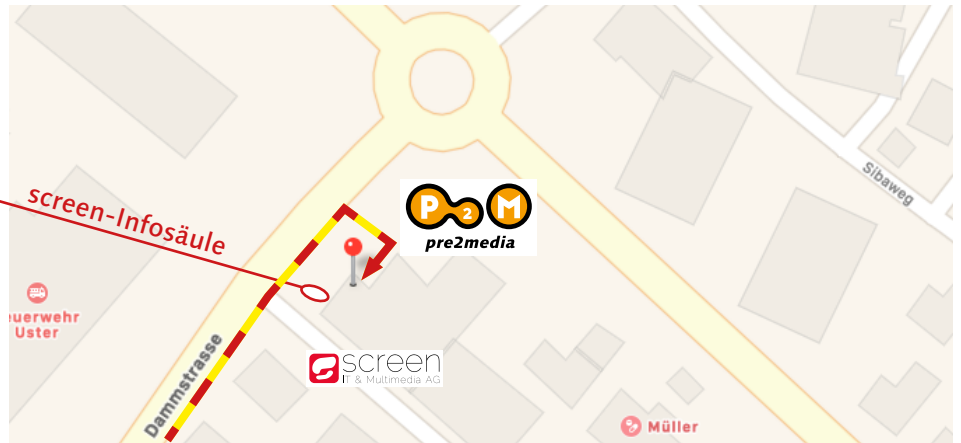

Unser Eingang zum Schulungsraum

Der Eingang zum Schulungsraum befindet sich hinter dem Gebäude.
Bitte nicht den Haupteingang von screen benutzen. Danke!

pre2media gmbh · Dammstrasse 8 · CH-8610 Uster

pre2media Telefon +41 (0)55 244 42 75 · info@pre2media.ch · www.pre2media.ch